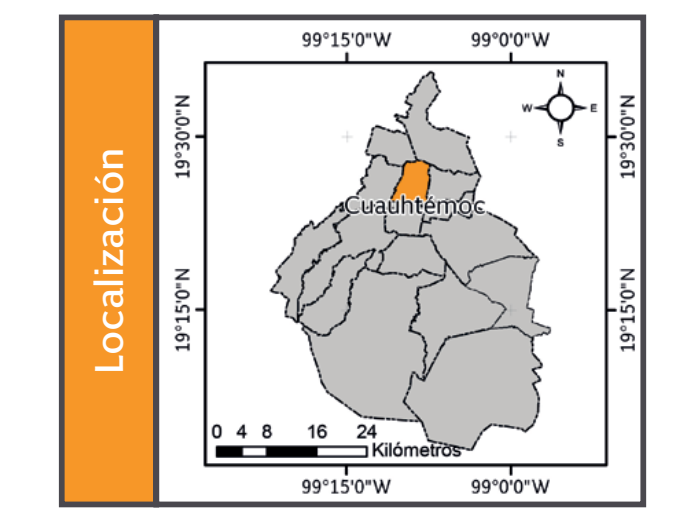

SIMBOLOGÍA

Límites políticos

- Cuauhtémoc
- Límites delegacionales

Vías de comunicación

- Vía primaria

Periodos

0 - 0.5	muy alta: 9 lotes
0.5 - 1	alta: 1,190 lotes
1 - 1.5	media: 39,839 lotes
1.5 - 2	baja: 2,513 lotes
2 - 2.5	muy baja: 922 lotes
2.5 - 3	total: 44,473 lotes
3 - 3.5	

Riesgo

3.01 - 4.20
1.81 - 3.00
1.36 - 1.8
0 - 1.35

Datum:
WGS 84
Sistema de
coordenadas:
Geográficas
Gradícula:
0° 2' 0"
Unidades:
Grados

Mapa de Riesgo Sismico